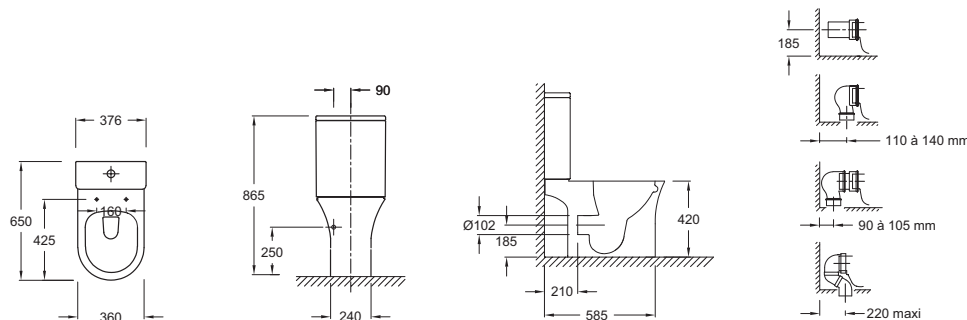

ETAL212

Коллекция: ALEO

Отделки*:

0 - Белый

Технические характеристики

- РАЗМЕРЫ (СМ) : 37.80 x 13.50 см
- МАТЕРИАЛ : Огнеупорная керамика
- ВЕС : 13.2 кг
- NOUVEAUTÉ : 0

Продукты для комплектации

- UJAL102 : Безободковая чаша напольного унитаза

Общая информация

Спецификация продукта : Бачок 3/6 л, нижний подвод воды. ETAL212. Коллекция : ALEO. РАЗМЕРЫ (СМ) : 37.80 x 13.50 см. ВЕС : 13.2 кг. МАТЕРИАЛ : Огнеупорная керамика. NOUVEAUTÉ : 0.